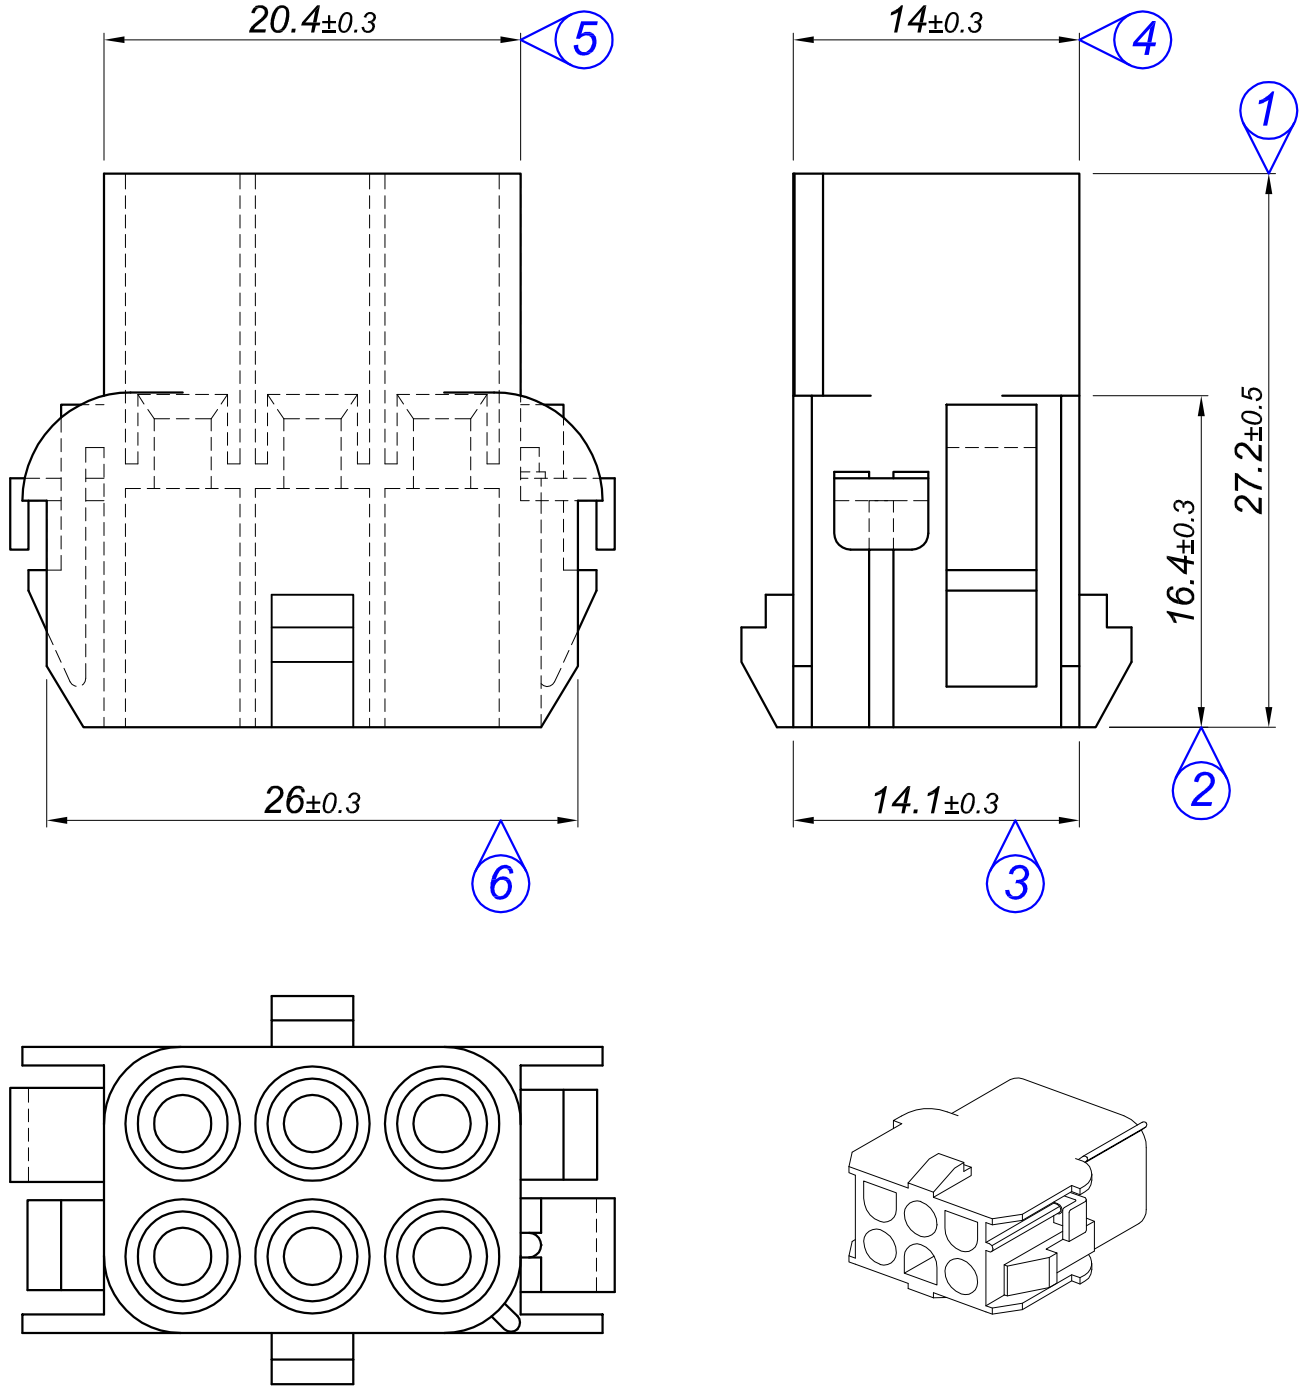

| | | | | | | |
|---|-------------------------|---------------------------------|---------------|--------------------------|--|------------|
| Tarih / Date | 16.04.2011 | İmza /Signature | Ölçek / Scale | | | |
| Çizen / Desing | M.Yağcı | | 3 / 1 | | | |
| Onay / Approval | S.Gölcük | | No | Değişiklik / Revision | | Tarih/Date |
|  | Parça Adı: Part Name | 6 LI YUVARLAK DIŞI KONNEKTÖR | | Parça Kodu: Part Code | | KYD 3805 |

Resmin Üzerinden Ölçü Almayınız / Don't use the drawing for measuring purpose